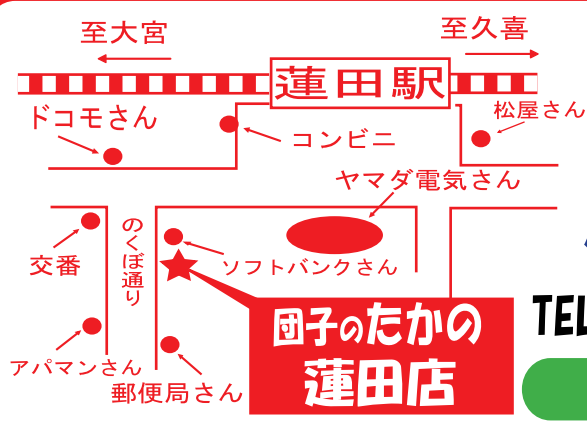

大売り出し

売出し期間
5月 27(木)・28(金)

草もち(つおたこ) (各1ヶ) 90円 → **70円(税込)**

みたらしだんご 50円 → **40円(税込)**

道明寺 90円 → **70円(税込)**

のり太巻 (巻物部門一番人気) 330円 → **300円(税込)**

いなり寿司 250円 → **230円(税込)**

団子のたかの 蓮田店

バザーや運動会・お祭り・各種会合ご予約承ります。

TEL 048-768-8833

新規スタッフ募集中!!

数の多いご注文は配達できる場合もございます、お気軽にご相談ください!!

団子のたかの・蓮田店 本券は1回で回収されます。

20円券

お会計500円につき1枚使用可能!!
割引品などには使えません。
有効期限 5月29日~6月末まで。

要予約

パック(1人前・掛紙付) 350円
並小(2人前) 580円・並中(3人前) 1100円
特上小(3人前) 1400円
特上中(4人前) 1900円
特上大(6人前) 2400円

※ご予約はお電話でも承ります。(前日まで)
全て税込価格です。