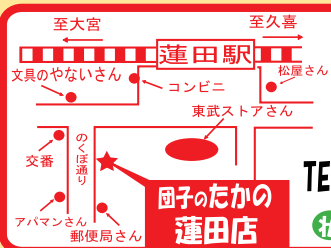

350円

○ おにぎりパック(3ヶ入)

280円 →

260円

○ お赤飯(今月10日は大安!)パック

350円 →

300円

団子のたかの 蓮田店

バザーや運動会・お祭り・各種会合ご予約承ります。

TEL 048-768-8833 「バザー等、数量によって配達も承ります」

状況にお応えできる事もございますが、場所・地域にお応えできない場合がございます。

団子のたかの・蓮田店
本券は1回で回収されます。

30円券

500円以上で1枚のみ使用可能!!

割引品などには使えません。
12月12日から、1月末まで有効

当店は、蓮田市消防団第一分団を応援しています。新分団員募集!! 詳しくは、お気軽にお声掛けください。